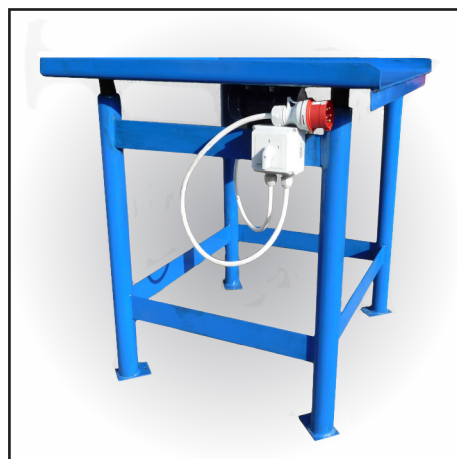

Rázóasztal

Rázóasztal méret: 800 - 2500 mm-ig felhasználás függvényében

Vibrátor: 1-2-3 db típustól függően 220-380V Típus: TRA

- Műanyag sablonok értékesítése igény alapján.
- Adalékok forgalmazása igény alapján.