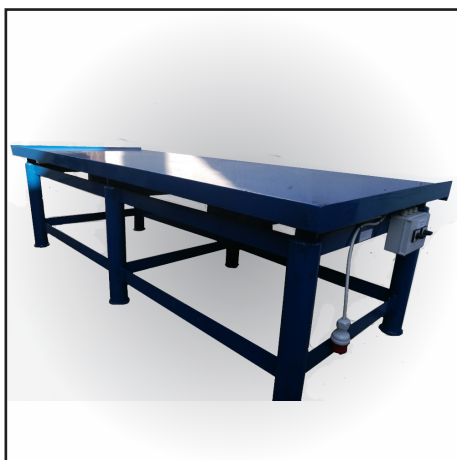

Rázóasztal

Rázóasztal méret: 800 - 2500 mm-ig felhasználás függvényében

Vibrátor: 1-2-3 db típustól függően 220-380V Típus: TRA

- Műanyag sablonok értékesítése igény alapján.
- Adalékok forgalmazása igény alapján.